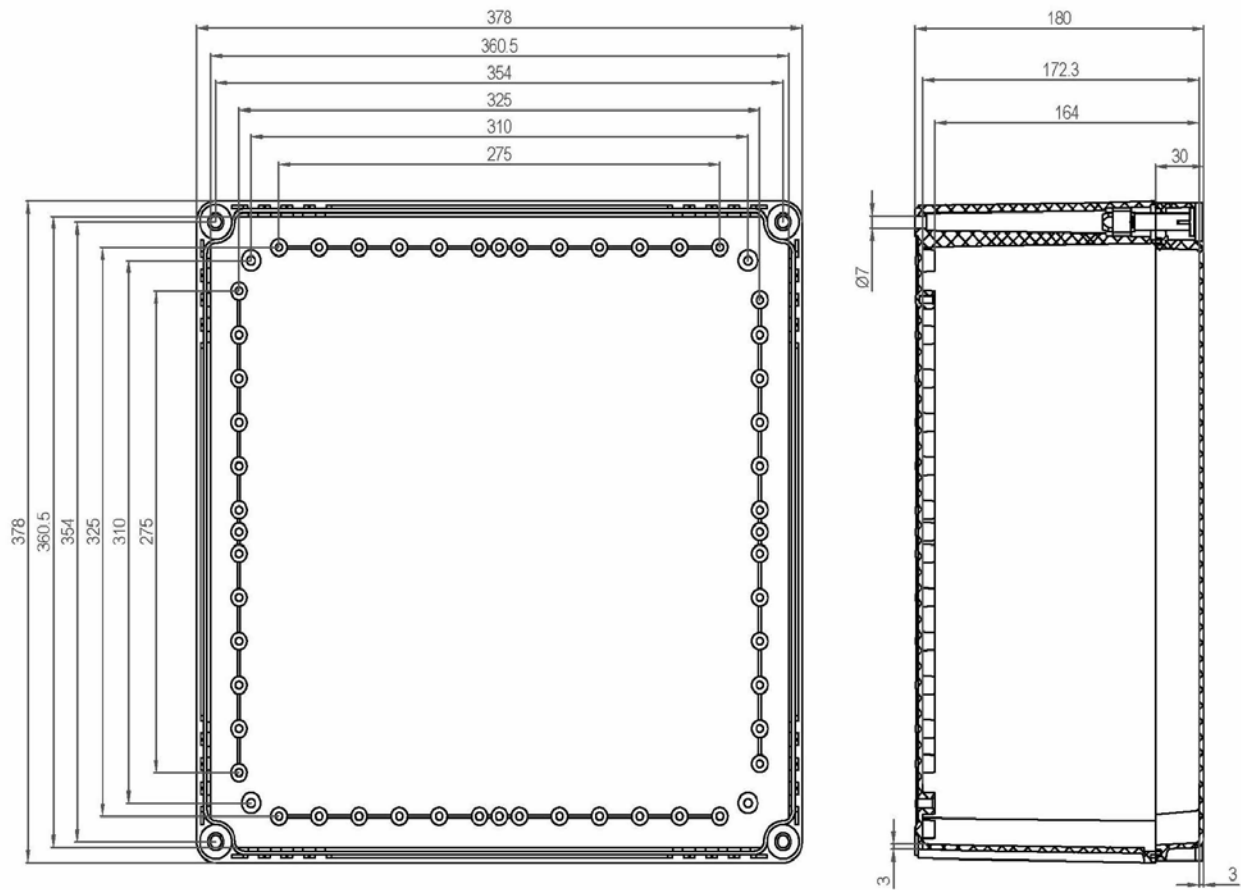

产品样图

订货型号：KX PC 383818 G

产品编码：07383818100

产品描述：不透明盖

其它说明：螺栓

配件明细：PC材料底座x1，带有EPDM密封条的PC上盖x1，尼龙螺栓x4，用于安装底板和导轨的金属钉x4。

箱体尺寸:	高	宽	深
mm:	378	378	180
inch:	14.88	14.88	7.09

可选附件:

- DB 3838 箱体内部用安装板。(338 x 338 x 2)
- KG G-50Px4 箱体外部用安装挂板，一套4个。

材料:

底座材料:	PC
底座颜色:	RAL 7035 -亮灰色
上盖材料:	PC
上盖颜色:	RAL 7035 -亮灰色
胶条材料:	EPDM

防护等级(EN 60529):	IP66; IP67;
抗冲击性能(EN 62262):	IK08
绝缘性能:	完全绝缘
环保等级:	无卤素
抗紫外线性能:	UL 508
阻燃性能:	UL 94-5VA
燃烧导线测试(IEC 695-2-1)°C:	960°C